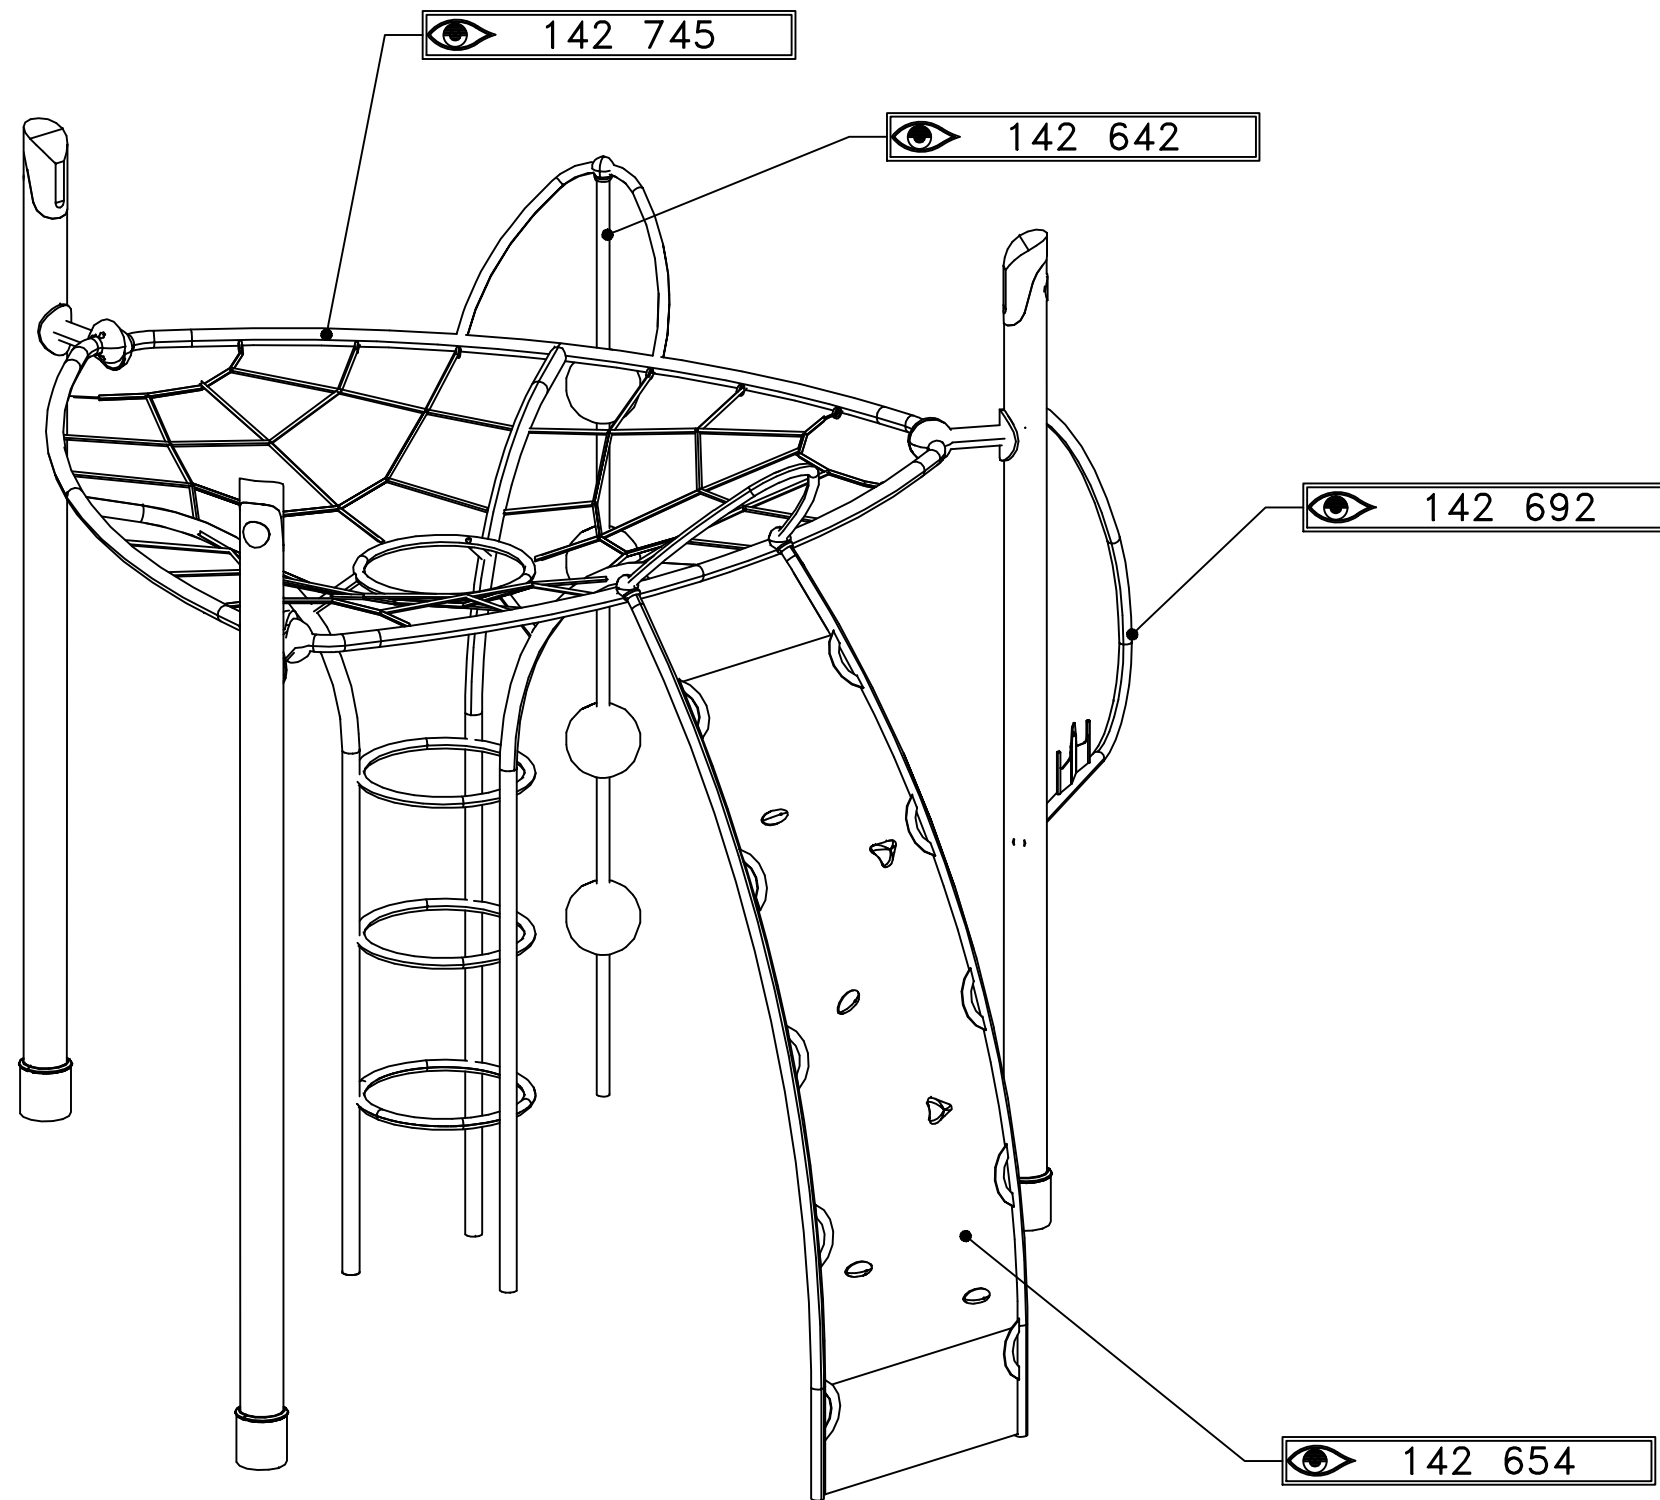

STEP 1

HAGS ANEBY, SWEDEN
+46(0)380-47300
www.hags.com

Agito Igloo
144 604
2(5)

EW EW 2014-03-10 0