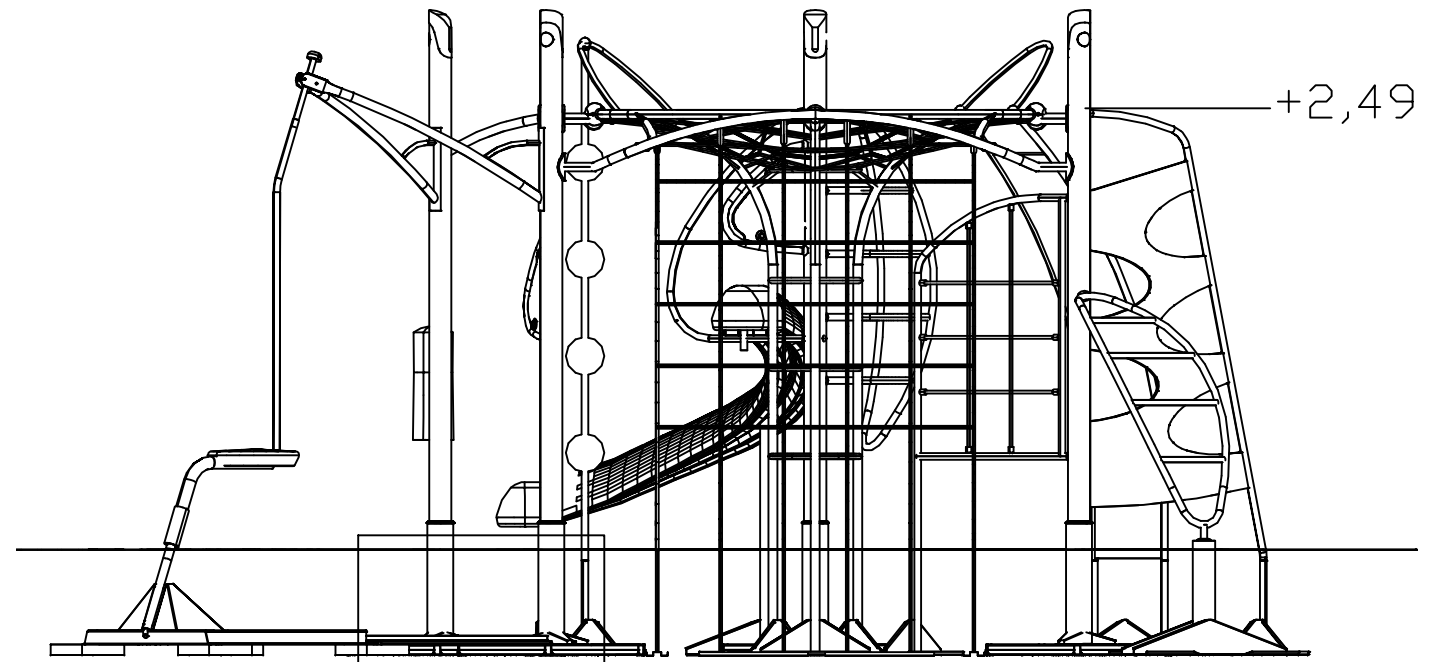

1:100
1,0m 5,0m

142 000 10

50h

Varje vecka
Every week
Jede woche
Chaque semaine

Varje säsong
Every season
Jedes Jahr
Chaque saison

5-12

HAGS ANEBY, SWEDEN
+46(0)380-47300
www.hags.com

Agito Igloo
144 604
1(5)