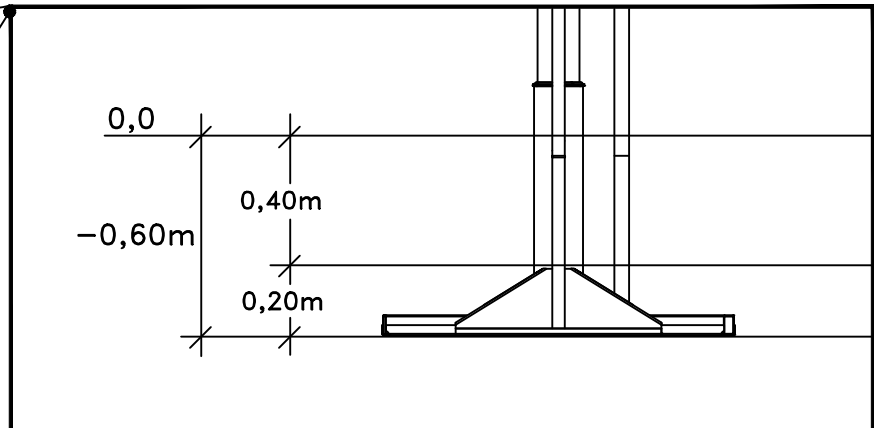

1:100
1,0m 5,0m

142 000 10

50h

Varje vecka
Every week
Jede woche
Chaque semaine

Varje säsong
Every season
Jedes Jahr
Chaque saison

5-12

HAGS ANEBY, SWEDEN
+46(0)380-47300
www.hags.com

Agito Igloo
144 604
1(5)