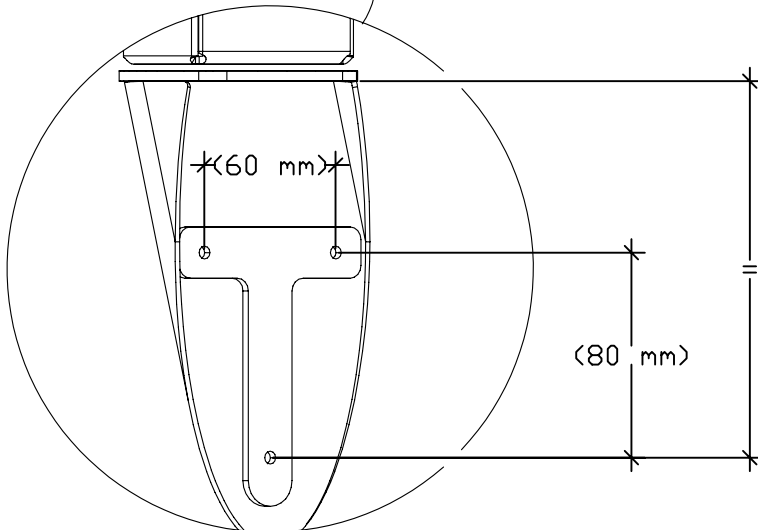

TYPE	ART.NO
 0,24x0,40 m	61093813-01

1

2

HAGS		ANEBY, SWEDEN	
		+46(0)380-47300	
		www.hags.com	
Telescope			
420 938 13			
1(3)			
	MN		TJ
		2009-02-16 2	

3:1

3:2

714721

4