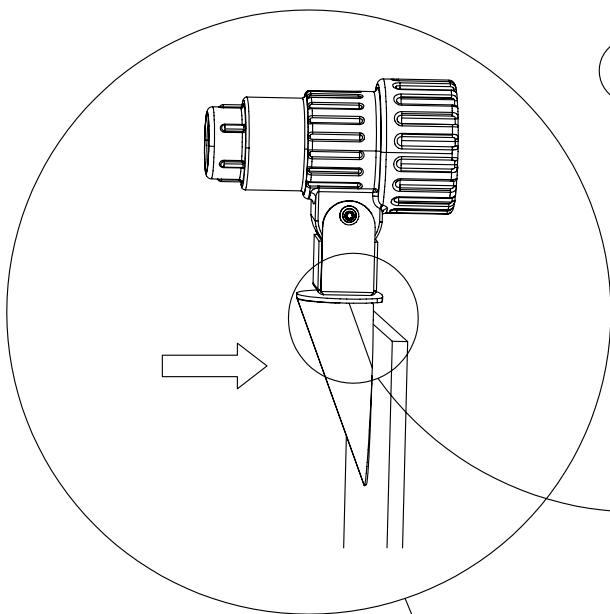

TYPE	ART.NO
 0,24x0,40 m	61093813-01

1

2

HAGS		ANEBY, SWEDEN	
		+46(0)380-47300	
		www.hags.com	
Telescope			
420 938 13			
1(3)			
	MN		TJ
		2009-02-16 2	

3:1

3:2

714721

4