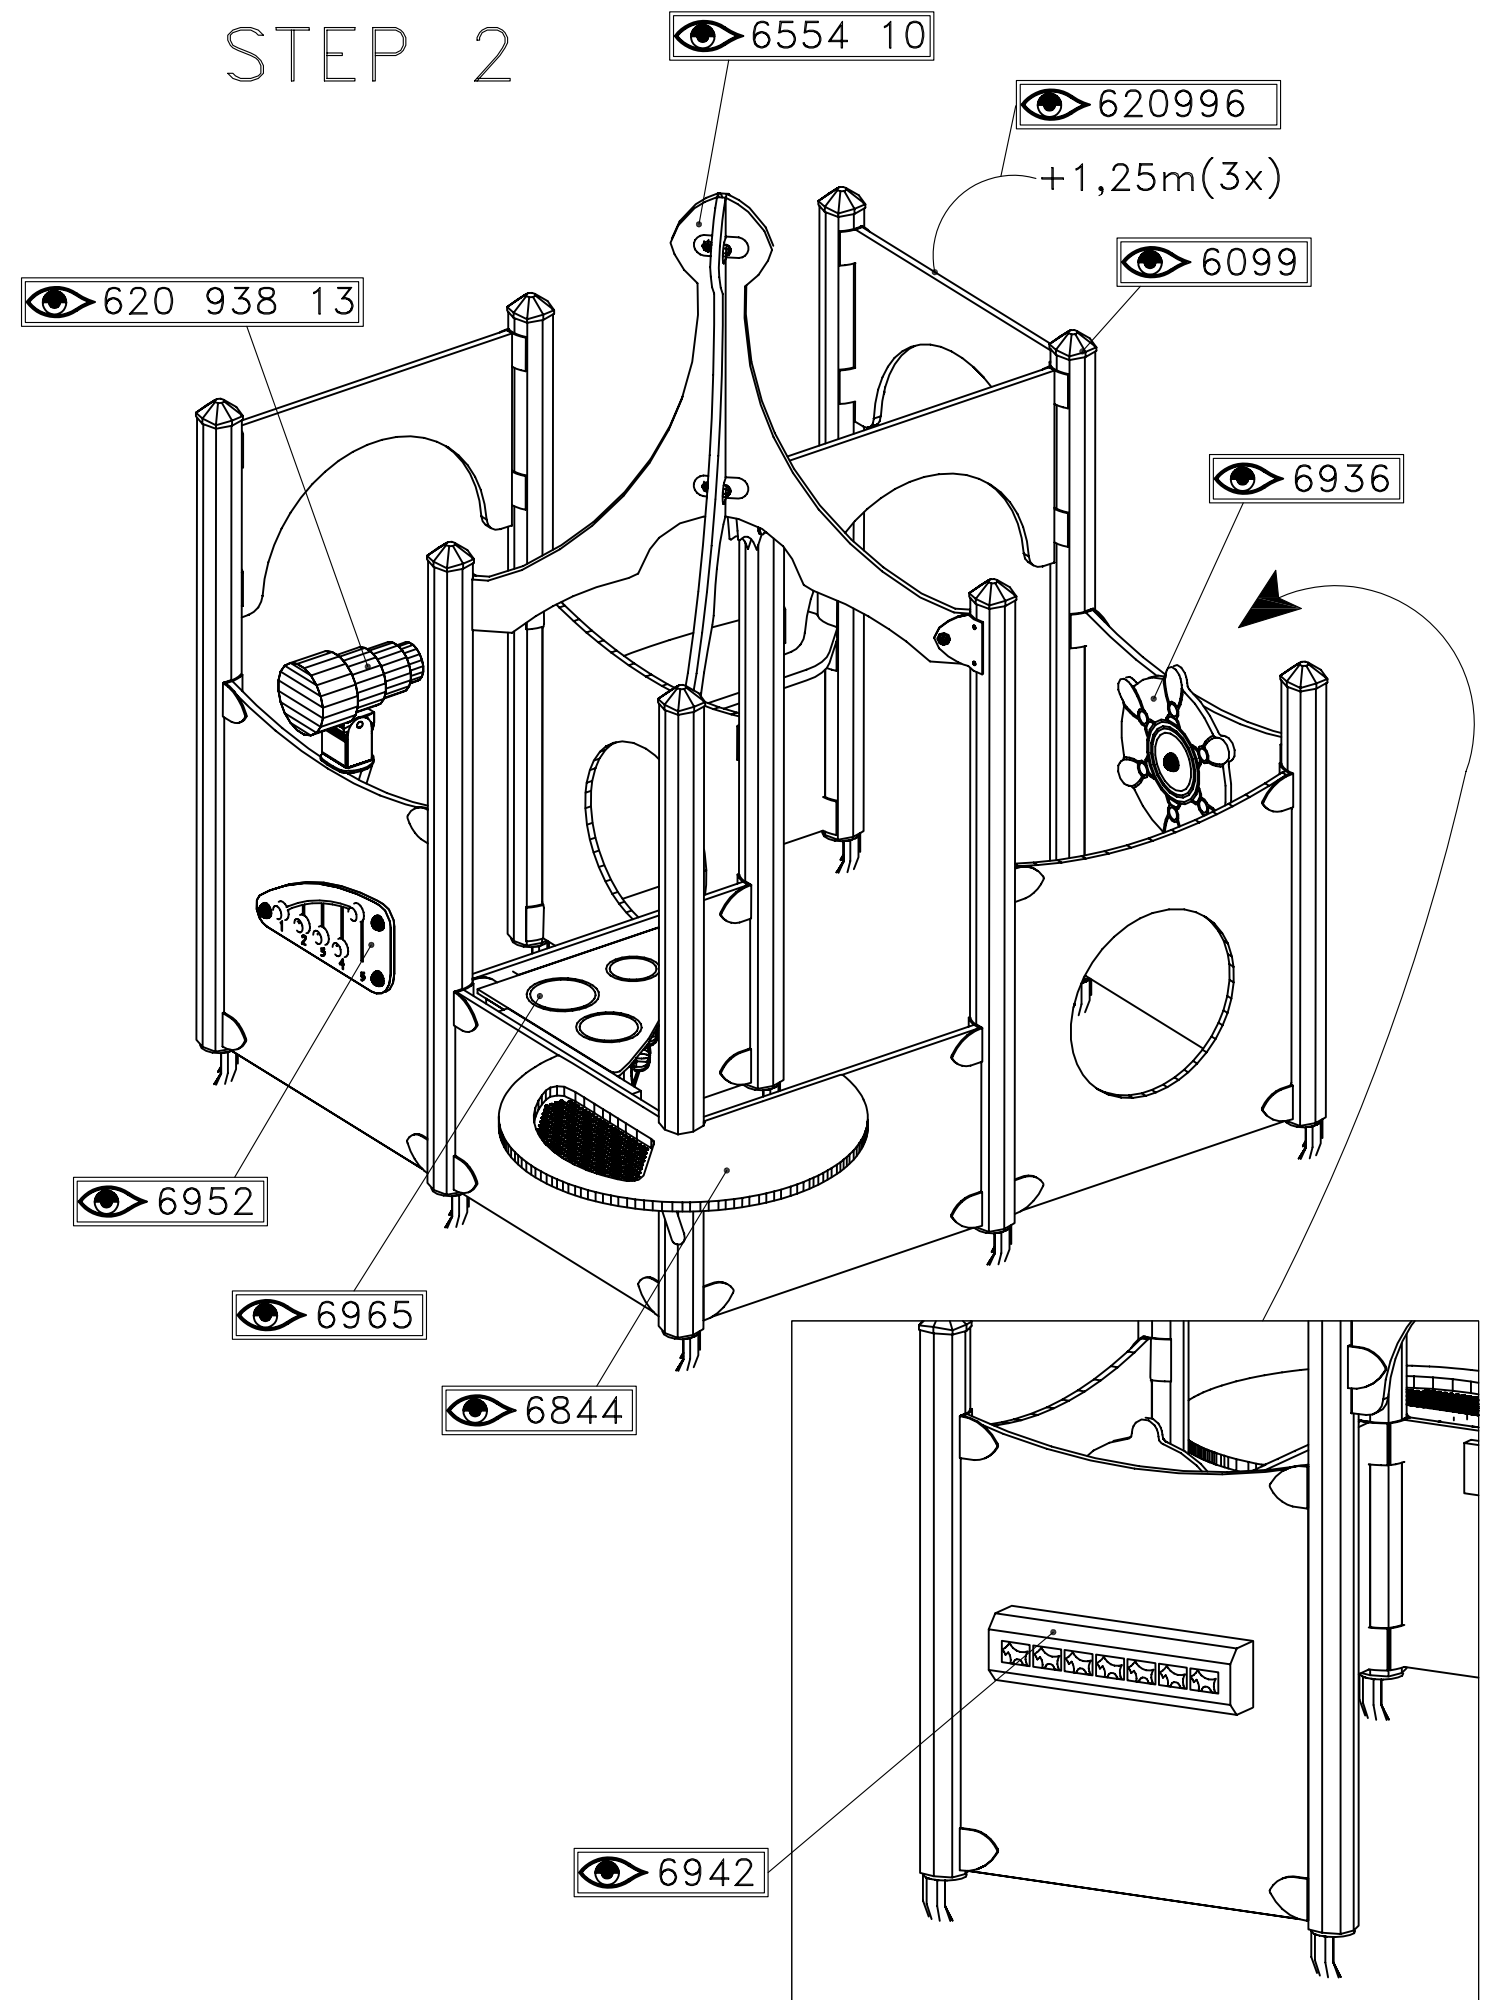

STEP 2

HAGS ANEBY, SWEDEN
+46(0)380-47300
www.hags.com

Laby
608 911
2(2)

TJ NN 2009-02-24 0