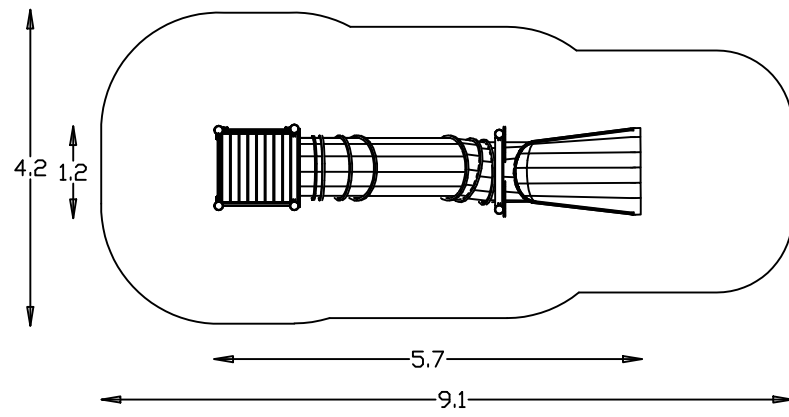

Rider 5,1x1,8m

1,0m 5,0m

42008010

[m]

HAGS ANEBY, SWEDEN
+46(0)380-47300
www.hags.com

Rider 5,1x1,8m
8066628
1/2

LN 2017-10-25 0

18 h

Varje vecka
Every week
Jede woche
Chaque semaine

Varje säsong
Every season
Jedes Jahr
Chaque saison

Step by Step UniPlay

STEP 1

STEP 2

STEP 3

HAGS ANEBY, SWEDEN
 +46(0)380-47300
 www.hags.com

Rider 5,1x1,8m
 8066628
 2/2